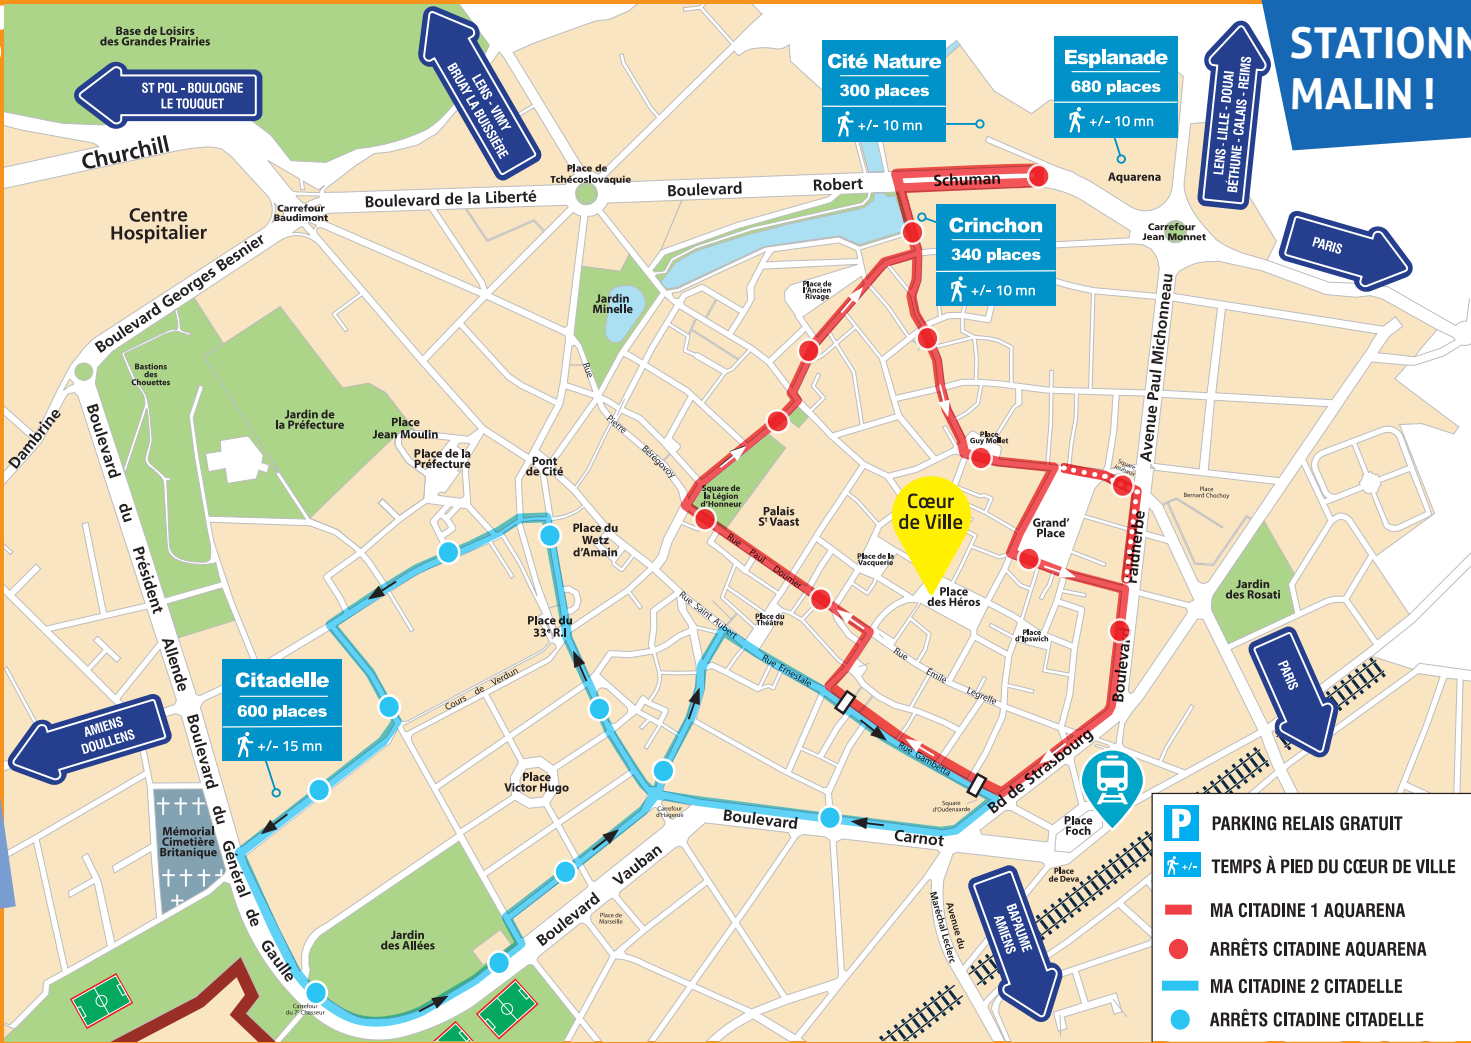

STATIONNEZ MALIN !

Citadelle
600 places
+/- 15 mn

Cité Nature
300 places
+/- 10 mn

Esplanade
680 places
+/- 10 mn

Crinchon
340 places
+/- 10 mn

- P** PARKING RELAIS GRATUIT
- +/- TEMPS À PIED DU CŒUR DE VILLE
- MA CITADINE 1 AQUARENA
- ARRÊTS CITADINE AQUARENA
- MA CITADINE 2 CITADELLE
- ARRÊTS CITADINE CITADELLE